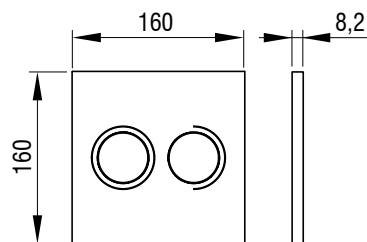

ITEA DUO GLASS (ÜVEG),
fehér
Cikkszám: 4060419801

ITEA DUO GLASS (ÜVEG),
fekete
Cikkszám: 4060419838

Működtető nyomólap öblítőtartályhoz

ITEA DUO ALU

- Falsík mögötti öblítőtartályra szerelhető
- Pneumatikus öblítés indítás
- Anyag: alumínium
- Színek: alumínium, fekete
- 2 vízmennyiségű öblítéshez
- Előlről történő működtetéssel
- 3800-as és 380-as öblítőtartályokhoz