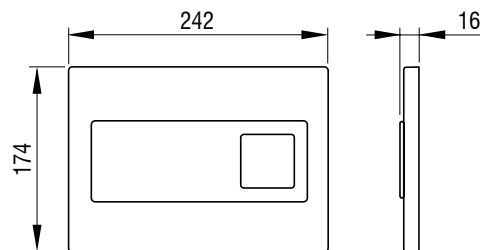

RUBY, keret kitöltő
anyag nélkül
Cikkszám: 232865

 LIV

Működtető nyomólap öblítőtartályhoz

CARO

- Falsík mögötti öblítőtartályra szerelhető
- Mechanikus öblítés indítás
- Anyag: üveg, magas minőségű műanyag
- Szín: fehér-arany, fekete-arany, fekete matt
- 2 vízmennyiségű öblítéshez
- Előlről történő működtetéssel
- 7522/7512 (Herkul), 9012 (Jog) és 9052 (Mediteran) öblítőtartályokhoz