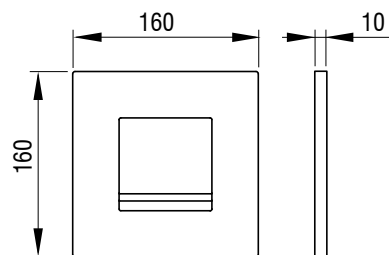

NYOMÓLAPOK PISZOÁRHOZ

ARTE METAL

- Alkalmazható öblítési funkcióval ellátott LIV-FIX vizelde elemekhez
- Mechanikus öblítés indítás
- Anyag: magas minőségű műanyag
- Színek: fehér, matt króm, fényes króm
- Előlről történő működtetéssel
- LIV-FIX UR MECH. PL vizelde önhordó kerethez (8050452777)