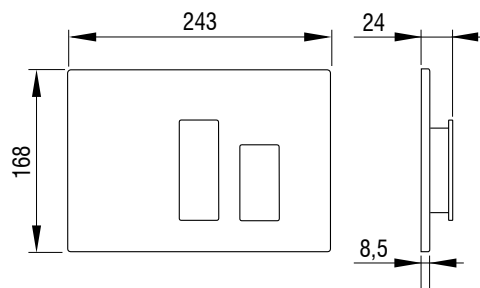

CIRCLE ÜVEG,
fehér-arany
Cikkszám: 675040

CIRCLE ÜVEG,
fekete-arany
Cikkszám: 675041

CIRCLE,
fekete matt
Cikkszám: 681030

SCHWAB

Működtető nyomólap öblítőtartályhoz

TEMPO

- Falsik mögötti öblítőtartályra szerelhető
- Mechanikus öblítés indítás
- Anyag: magas minőségű műanyag
- Szín: fehér
- Ezüst színű fém nyomógombok (újlenyomatoknak ellenálló alumínium)
- 2 vízmennyiségű öblítéshez
- Elölről történő működtetéssel
- 7522/7512 (Herkul), 9012 (Jog) és 9052 (Mediteran) öblítőtartályokhoz