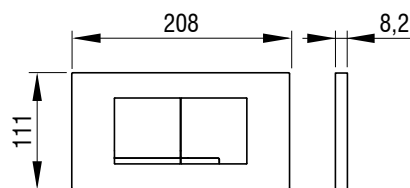

SCHWAB

Működtető nyomólap öblítőtartályhoz

THIRA DUO

- Falsík mögötti öblítőtartályra szerelhető
- Pneumatikus öblítés indítás
- Anyag: magas minőségű műanyag
- Színek: fehér, matt króm, fényes króm
- 2 vízmennyiségű öblítéshez
- Elölről vagy felülről történő működtetéssel
- 6052-es öblítőtartályhoz