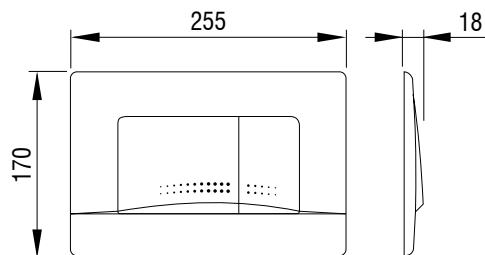

TUNE,
fehér
Cikkszám: 634682

TUNE,
matt króm
Cikkszám: 634687

TUNE,
fényes króm
Cikkszám: 634693

 LIV

Működtető nyomólap öblítőtartályhoz

APLITE DUO

- Falsík mögötti öblítőtartályra szerelhető
- Mechanikus öblítés indítás
- Anyag: magas minőségű műanyag
- Színek: fehér, matt króm, fényes króm
- 2 vízmennyiségű öblítéshez
- Előlről történő működtetéssel
- 7522/7512 (Herkul), 9012 (Jog) és 9052 (Mediteran) öblítőtartályokhoz