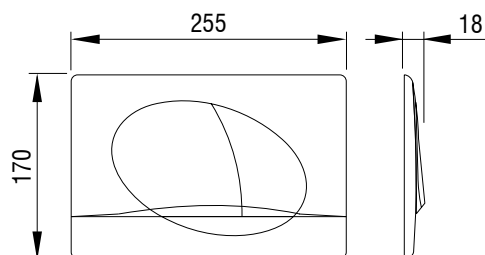

DOTS DUO,
arany
Cikkszám: 675130

DOTS DUO,
fekete matt
Cikkszám: 681013

Működtető nyomólap öblítőtartályhoz

SELENITE DUO

- Falsík mögötti öblítőtartályra szerelhető
- Mechanikus öblítés indítás
- Anyag: magas minőségű műanyag
- Színek: fehér, matt króm, fényes króm
- 2 vízmennyiségű öblítéshez
- Előlről történő működtetéssel
- 7522/7512 (Herkul), 9012 (Jog) és 9052 (Mediteran) öblítőtartályokhoz