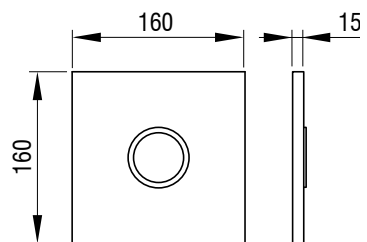

ITEA DUO ALU,
alumínium
Cikkszám: 4060419745

ITEA DUO ALU,
fekete
Cikkszám: 4060419738

SCHWAB

Működtető nyomólap öblítőtartályhoz

ITEA STEEL

- Falsík mögötti öblítőtartályra szerelhető
- Pneumatikus öblítés indítás
- Anyag/szín: rozsdamentes acél
- 1 vízmennyiségű öblítéshez
- Elölről történő működtetéssel
- 3800-as és 380-as öblítőtartályokhoz
- Alkalmas nyilvános szaniterekhez - rejtett csavaros rögzítés