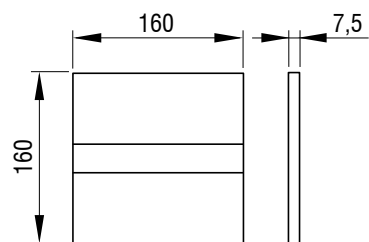

OVATE DUO,
arany
Cikkszám: 675132

OVATE DUO,
fekete matt
Cikkszám: 681008

Működtető nyomólap öblítőtartályhoz

NEA DUO

- Falsík mögötti öblítőtartályra szerelhető
- Elektronikus/érintés nélküli öblítés indítás infravörös technológiával
- Anyag: magas minőségű műanyag, üveg
- Színek: fehér, fekete
- 2 vízmennyiségű öblítéshez
- Elölről történő működtetéssel
- 3800-as és 380-as öblítőtartályokhoz
- Beállítási lehetőségek a SCHWAB Tronic alkalmazáson keresztül