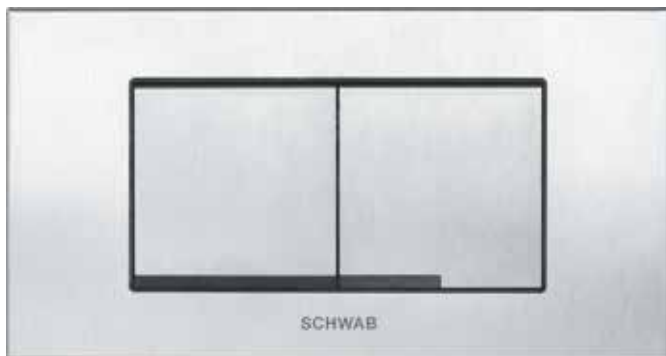

Működtető nyomólap öblítőtartályhoz

GAIOS DUO STEEL

- Falsík mögötti öblítőtartályra szerelhető
- Mechanikus öblítés indítás
- Anyag/szín: rozsdamentes acél
- 2 vízmennyiségű öblítéshez
- Elölről vagy felülről történő működtetéssel
- 6052-es öblítőtartályhoz