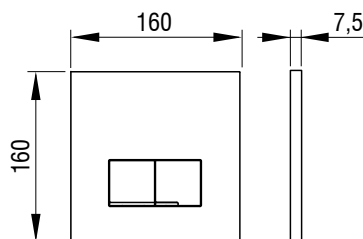

ARTE DUO ALU,
alumínium
Cikkszám: 4060420111

ARTE DUO ALU,
fekete
Cikkszám: 4060420138

SCHWAB

Működtető nyomólap öblítőtartályhoz

ARTE DUO STEEL DESIGN

- Falsík mögötti öblítőtartályra szerelhető
- Mechanikus öblítés indítás
- Anyag/szín: rozsdamentes acél
- 2 vízmennyiségű öblítéshez
- Elölről történő működtetéssel
- 3800-as és 380-as öblítőtartályokhoz