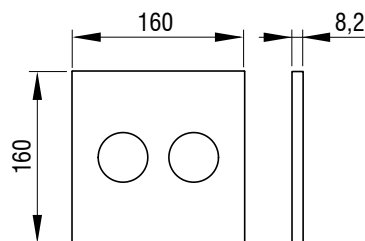

ARTE DUO
STEEL DESIGN
Cikkszám: 4060420101

SCHWAB

Működtető nyomólap öblítőtartályhoz

ITEA DUO

- Falsík mögötti öblítőtartályra szerelhető
- Pneumatikus öblítés indítás
- Anyag: magas minőségű műanyag
- Színek: fehér, matt króm, fényes króm
- 2 vízmennyiségű öblítéshez
- Elölről történő működtetéssel
- 3800-as és 380-as öblítőtartályokhoz