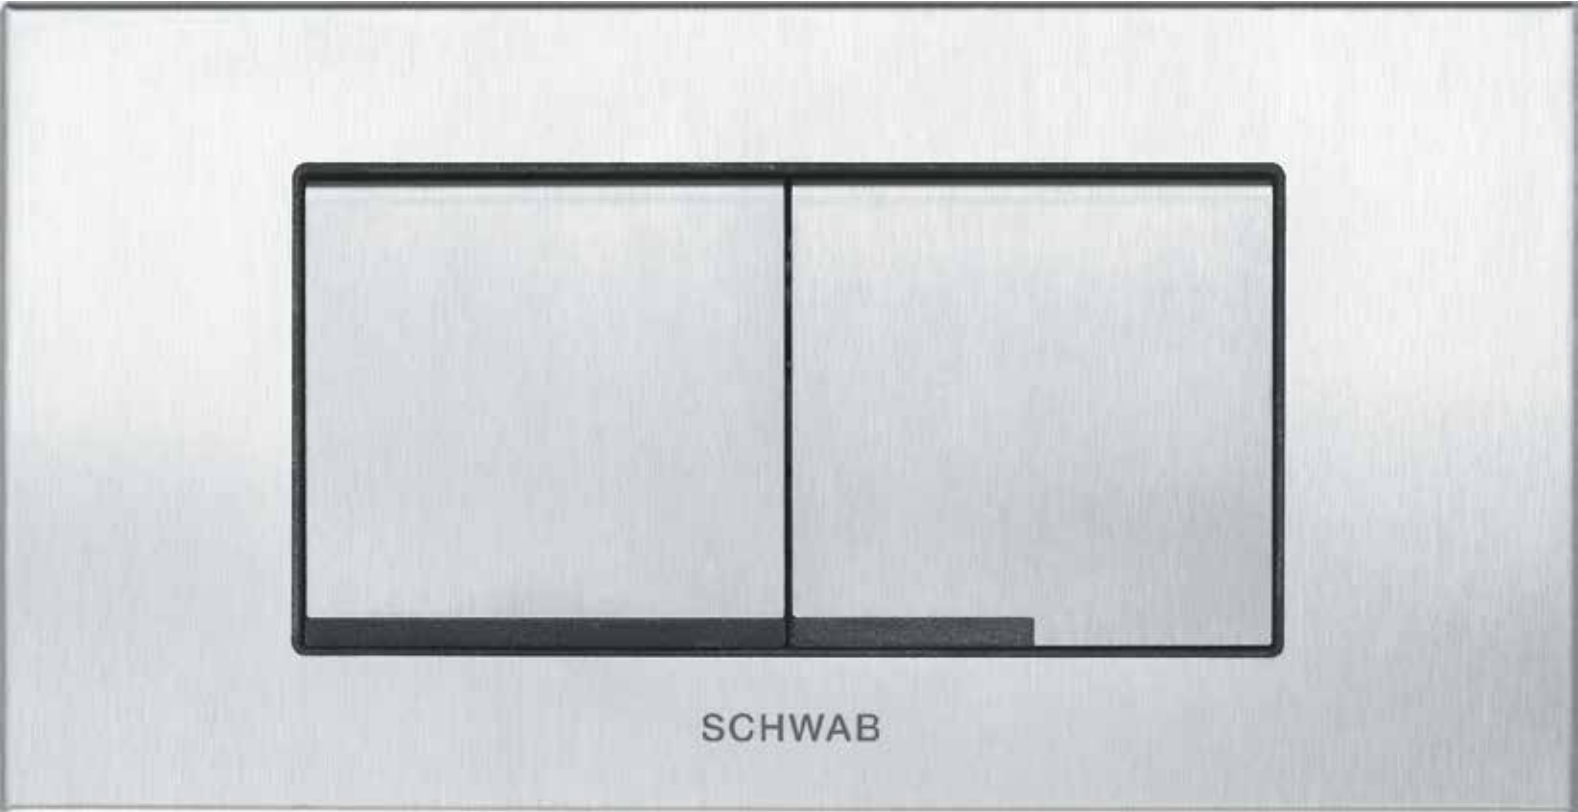

GAIOS DUO GLASS (ÜVEG), fehér
Cikkszám: 4060421201

GAIOS DUO GLASS (ÜVEG), fekete
Cikkszám: 4060421238

Működtető nyomólap öblítőtartályhoz

GAIOS DUO STEEL

- Falsík mögötti öblítőtartályra szerelhető
- Mechanikus öblítés indítás
- Anyag/szín: rozsdamentes acél
- 2 vízmennyiségű öblítéshez
- Elölről vagy felülről történő működtetéssel
- 6052-es öblítőtartályhoz