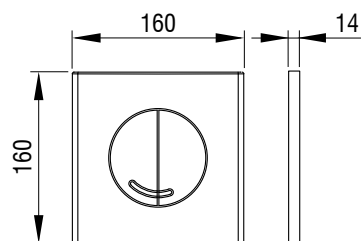

NEA STEEL VB
Cikkszám: 4060419655

NEA DUO STEEL VB
Cikkszám: 4060419650

SCHWAB

Működtető nyomólap öblítőtartályhoz

OPAL DUO

- Falsík mögötti öblítőtartályra szerelhető
- Mechanikus öblítés indítás
- Anyag: magas minőségű műanyag
- Színek: fehér, matt króm, fényes króm
- Hozzáadott ezüst ionok az antibakteriális hatás érdekében (7030414602)
- 2 vízmennyiségű öblítéshez
- Előlről történő működtetéssel
- 3800-as és 380-as öblítőtartályokhoz