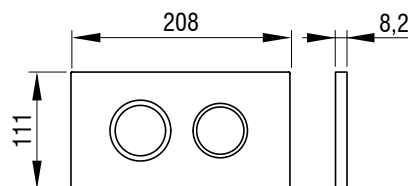

Cikkszám: 4060419301

Cikkszám: 4060419331

Cikkszám: 4060419351