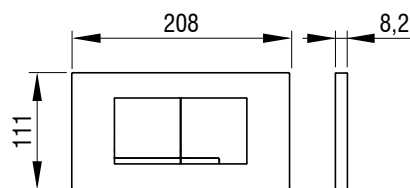

REI DUO,
fehér
Cikkszám: 7030418701

REI DUO,
matt króm
Cikkszám: 7030418731

REI DUO,
fényes króm
Cikkszám: 7030418751

Működtető nyomólap öblítőtartályhoz

GAIOS DUO GLASS (ÜVEG)

- Falsik mögötti öblítőtartályra szerelhető
- Mechanikus öblítés indítás
- Anyag: üveg
- Színek: fehér, fekete
- 2 vízmennyiségű öblítéshez
- Előlről vagy felülről történő működtetéssel
- 6052-es öblítőtartályhoz