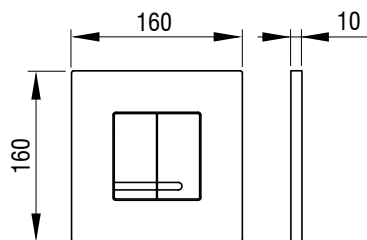

ARTE DUO METAL

- Falsík mögötti öblítőtartályra szerelhető
- Mechanikus öblítés indítás
- Anyag: cink ötvözet
- Színek: fehér, matt króm, fényes króm
- 2 vízmennyiségű öblítéshez
- Előlről történő működtetéssel
- 3800-as és 380-as öblítőtartályokhoz