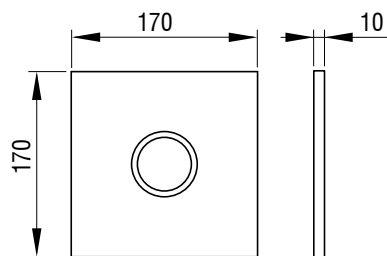

NYOMÓLAPOK PISZOÁRHOZ

UR STEEL SV

- Alkalmazható öblítési funkcióval ellátott LIV-FIX vizelde elemekhez
- Mechanikus öblítés indítás
- Anyag/szín: rozsdamentes acél
- Elölről történő működtetéssel
- Csavarral zárható
- LIV-FIX UR STEEL SV vizelde szerelőkerethez (8050452758)
- Alkalmas nyilvános szaniterekhez - rejtett csavaros rögzítés