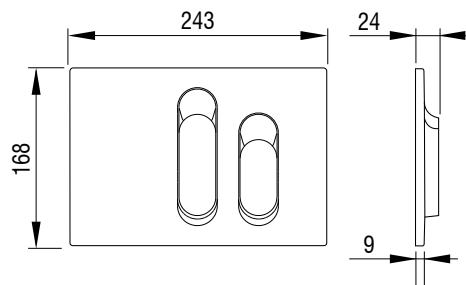

KEY,
fehér
Cikkszám: 620447

KEY,
matt króm
Cikkszám: 620457

KEY,
fényes króm
Cikkszám: 620462

 LIV

Működtető nyomólap öblítőtartályhoz

TUNE

- Falsík mögötti öblítőtartályra szerelhető
- Mechanikus öblítés indítás
- Anyag: magas minőségű műanyag
- Színek: fehér, matt króm, fényes króm
- 2 vízmennyiségű öblítéshez
- Előlről történő működtetéssel
- 7522/7512 (Herkul), 9012 (Jog) és 9052 (Mediteran) öblítőtartályokhoz