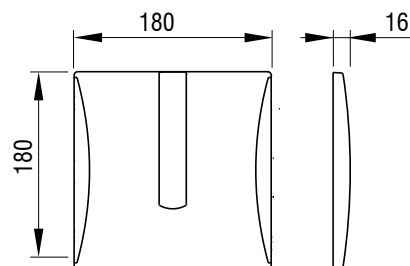

HALITE IR, 9 V
Cikkszám: 229581

 LIV

MŰKÖDTETŐ NYOMÓLAPOK PISZOÁRHOZ - ÁTTEKINTÉS

VERIAVERIA,
fehérVERIA,
matt krómVERIA,
fényes króm**ARTE**ARTE,
fehérARTE,
matt krómARTE,
fényes króm**ARTE METAL**ARTE METALL,
fehérARTE METALL,
matt krómARTE METALL,
fényes króm**UR STEEL SV**