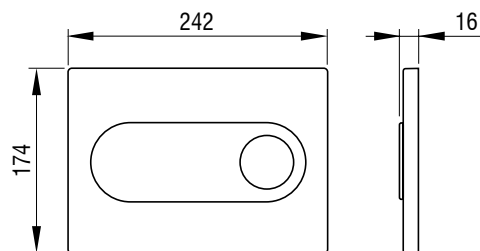

CARO ÜVEG,
fehér-arany
Cikkszám: 675042

CARO ÜVEG,
fekete-arany
Cikkszám: 675043

CARO,
fekete matt
Cikkszám: 681017

SCHWAB

Működtető nyomólap öblítőtartályhoz

ZIRCON

- Falsík mögötti öblítőtartályra szerelhető
- Mechanikus öblítés indítás
- Anyag: üveg, fa, magas minőségű műanyag
- Színek: fehér, pergamon, menta zöld, zebrano, fekete
- Keret kitöltő anyag nélkül – különböző anyagok használhatók (kerámia, fa, üveg, műanyag, stb.)
- 2 vízmennyiségű öblítéshez
- Előlről történő működtetéssel
- 7522/7512 (Herkul), 9012 (Jog) és 9052 (Mediteran) öblítőtartályokhoz