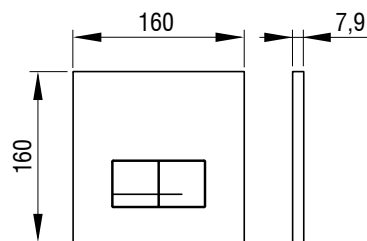

ARTE DUO ÜVEG,
fehér

Cikkszám: 4060420201

ARTE DUO ÜVEG,
fekete

Cikkszám: 4060420238

SCHWAB

Működtető nyomólap öblítőtartályhoz

ARTE DUO ALU

- Falsík mögötti öblítőtartályra szerelhető
- Mechanikus öblítés indítás
- Anyag: alumínium
- Színek: alumínium, fekete
- 2 vízmennyiségű öblítéshez
- Elölről történő működtetéssel
- 3800-as és 380-as öblítőtartályokhoz