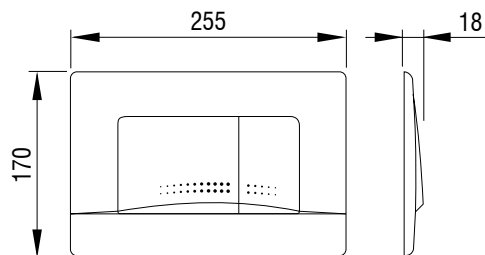

APLITE DUO,
fehér
Cikkszám: 195851

APLITE DUO,
matt króm
Cikkszám: 195866

APLITE DUO,
fényes króm
Cikkszám: 195870

 LIV

Működtető nyomólap öblítőtartályhoz

DOTS DUO

- Falsík mögötti öblítőtartályra szerelhető
- Mechanikus öblítés indítás
- Anyag: magas minőségű műanyag
- Szín: arany, fekete matt
- 2 vízmennyiségű öblítéshez
- Előlről történő működtetéssel
- 7522/7512 (Herkul), 9012 (Jog) és 9052 (Mediteran) öblítőtartályokhoz