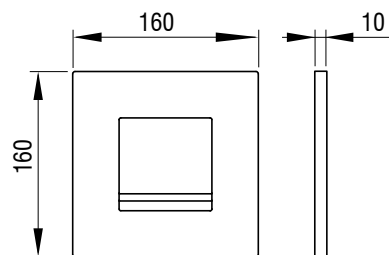

NYOMÓLAPOK PISZOÁRHOZ

ARTE

- Alkalmazható öblítési funkcióval ellátott LIV-FIX vizelde elemekhez
- Mechanikus öblítés indítás
- Anyag: magas minőségű műanyag
- Színek: fehér, matt króm, fényes króm
- Előlről történő működtetéssel
- LIV-FIX UR MECH. PL vizelde önhordó kerethez (8050452777)