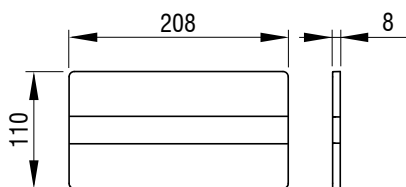

KATION DUO,
fehér
Cikkszám: 4060419911

Működtető nyomólap öblítőtartályhoz

KATION DUO GLASS (ÜVEG)

- Falsík mögötti öblítőtartályra szerelhető
- Elektronikus/érintés nélküli öblítés indítás infravörös technológiával
- Anyag: üveg
- Színek: fehér, fekete
- 2 vízmennyiségű öblítéshez
- Elölről történő működtetéssel
- 6052-es öblítőtartályhoz