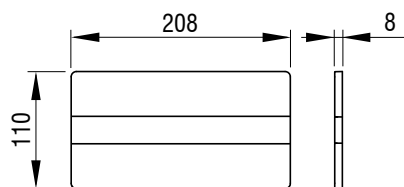

ITEA STEEL
Cikkszám: 4060404001

SCHWAB

Működtető nyomólap öblítőtartályhoz

KATION DUO

- Falsik mögötti öblítőtartályra szerelhető
- Elektronikus/érintés nélküli öblítés indítás infravörös technológiával
- Anyag: magas minőségű műanyag
- Szín: fehér
- 2 vízmennyiségű öblítéshez
- Elölről történő működtetéssel
- 6052-es öblítőtartályhoz