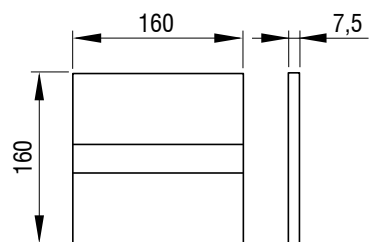

NEA DUO STEEL

- Falsik mögötti öblítőtartályra szerelhető
- Elektronikus/érintés nélküli öblítés indítás infravörös technológiával
- Anyag/szín: rozsdamentes acél
- 2 vízmennyiségű öblítéshez
- Előlről történő működtetéssel
- 3800-as és 380-as öblítőtartályokhoz
- Alkalmas nyilvános szaniterekhez - rejtett csavaros rögzítés (4060505601)
- Beállítási lehetőségek a SCHWAB Tronic alkalmazáson keresztül