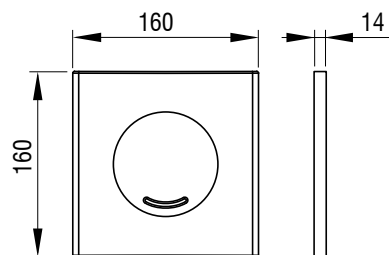

NYOMÓLAPOK PISZOÁRHOZ

VERIA

- Alkalmazható öblítési funkcióval ellátott LIV-FIX vizelde elemekhez
- Mechanikus öblítés indítás
- Anyag: magas minőségű műanyag
- Színek: fehér, matt króm, fényes króm
- Elölről történő működtetéssel
- LIV-FIX UR MECH. PL vizelde önhordó kerethez (8050452777)