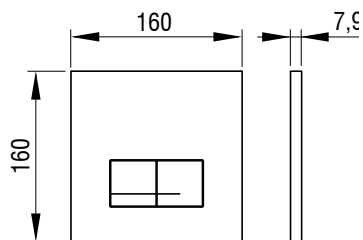

ARTE DUO GLASS (ÜVEG)

- Falsík mögötti öblítőtartályra szerelhető
- Mechanikus öblítés indítás
- Anyag: üveg
- Színek: fehér, fekete
- 2 vízmennyiségű öblítéshez
- Elölről történő működtetéssel
- 3800-as és 380-as öblítőtartályokhoz