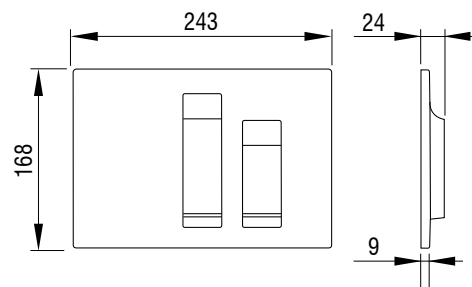

BEAT,
fehér
Cikkszám: 634849

Működtető nyomólap öblítőtartályhoz

KEY

- Falsík mögötti öblítőtartályra szerelhető
- Mechanikus öblítés indítás
- Anyag: magas minőségű műanyag
- Színek: fehér, matt króm, fényes króm
- 2 vízmennyiségű öblítéshez
- Előlről történő működtetéssel
- 7522/7512 (Herkul), 9012 (Jog) és 9052 (Mediteran) öblítőtartályokhoz