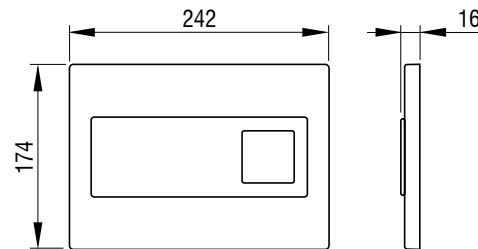

Működtető nyomólap öblítőtartályhoz

RUBY

- Falsík mögötti öblítőtartályra szerelhető
- Mechanikus öblítés indítás
- Anyag: üveg, fa, magas minőségű műanyag
- Színek: fehér, pergamon, menta zöld, wenge, zebrano, fekete
- Keret kitöltő anyag nélkül – különböző anyagok használhatók (kerámia, fa, üveg, műanyag, stb.)
- 2 vízmennyiségű öblítéshez
- Előlről történő működtetéssel
- 7522/7512 (Herkul), 9012 (Jog) és 9052 (Mediteran) öblítőtartályokhoz