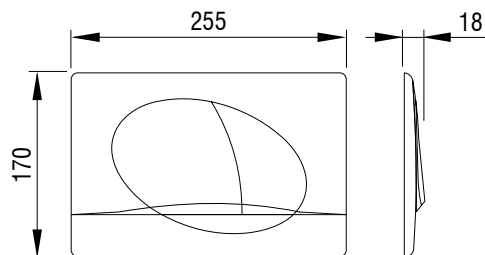

SELENITE DUO,
fehér
Cikkszám: 195853

SELENITE DUO,
matt króm
Cikkszám: 195868

SELENITE DUO,
fényes króm
Cikkszám: 195872

 LIV

Működtető nyomólap öblítőtartályhoz

OVATE DUO

- Falsík mögötti öblítőtartályra szerelhető
- Mechanikus öblítés indítás
- Anyag: magas minőségű műanyag
- Szín: arany, fekete matt
- 2 vízmennyiségű öblítéshez
- Előlről történő működtetéssel
- 7522/7512 (Herkul), 9012 (Jog) és 9052 (Mediteran) öblítőtartályokhoz