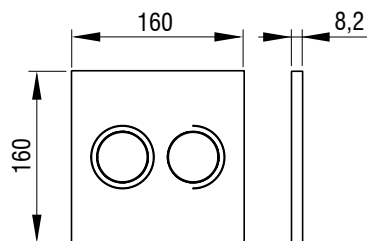

ITEA DUO,
fehér
Cikkszám: 4060419601

ITEA DUO,
matt króm
Cikkszám: 4060419631

ITEA DUO,
fényes króm
Cikkszám: 4060419651

SCHWAB

Működtető nyomólap öblítőtartályhoz

ITEA DUO GLASS (ÜVEG)

- Falsík mögötti öblítőtartályra szerelhető
- Pneumatikus öblítés indítás
- Anyag: üveg
- Színek: fehér, fekete
- 2 vízmennyiségű öblítéshez
- Elölről történő működtetéssel
- 3800-as és 380-as öblítőtartályokhoz