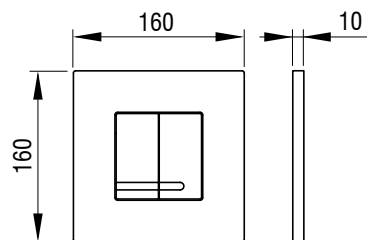

ONYX DUO

- Falsík mögötti öblítőtartályra szerelhető
- Mechanikus öblítés indítás
- Anyag: magas minőségű műanyag
- Színek: fehér, matt króm, fényes króm
- 2 vízmennyiségű öblítéshez
- Elölről történő működtetéssel
- 3800-as és 380-as öblítőtartályokhoz