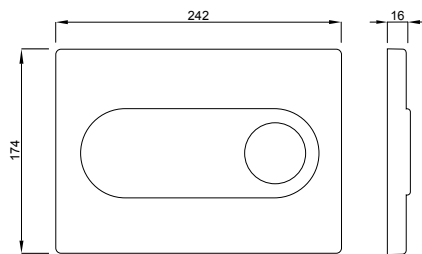

ZIRCON,
fekete
Cikkszám: 73601

ZIRCON, keret
kitöltő anyag nélkül
Cikkszám: 392901

 LIV

 LIV

Működtető nyomólap blítőtartályhoz

CIRCLE

- Falsík mögötti öblítőtartályra szerelhető
- Mechanikus öblítés aktiválása
- Anyag: üveg, magas minőségű műanyag
- Színek: fehér-arany, fekete-arany, fekete matt
- 2 vízmennyiségű öblítéshez
- Előlről történő működtetéssel
- 7522/7512 (Herkul), 9012 (Jog) és 9052 (Mediteran) öblítőtartályokhoz