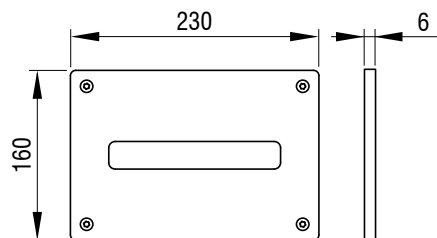

NEA STEEL VB / NEA DUO STEEL VB

- Falsík mögötti öblítőtartályra szerelhető
- Elektronikus/érintés nélküli öblítés indítás infravörös technológiával
- Anyag/szín: rozsdamentes acél
- 1 vízmennyiségű öblítéshez (4060419655)
- 2 vízmennyiségű öblítéshez (4060419650)
- Elölről történő működtetéssel
- 3800-as és 380-as öblítőtartályokhoz
- Alkalmas nyilvános szaniterekhez - rögzítés 4 torx csavarral
- Beállítási lehetőségek a SCHWAB Tronic alkalmazáson keresztül