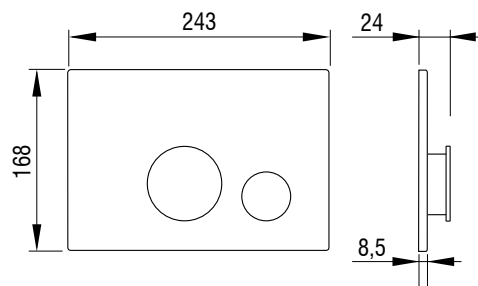

TEMPO,
fehér
Cikkszám: 634495

 LIV

Működtető nyomólap öblítőtartályhoz

BEAT

- Falsík mögötti öblítőtartályra szerelhető
- Mechanikus öblítés indítás
- Anyag: magas minőségű műanyag
- Szín: fehér
- Ezüst színű fém nyomógombok (újlenyomatoknak ellenálló alumínium)
- 2 vízmennyiségű öblítéshez
- Elölről történő működtetéssel
- 7522/7512 (Herkul), 9012 (Jog) és 9052 (Mediteran) öblítőtartályokhoz