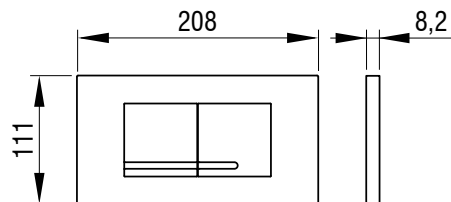

KATION DUO GLASS (ÜVEG),
fehér
Cikkszám: 4060419921

KATION DUO GLASS (ÜVEG),
fekete
Cikkszám: 4060419938

()

()

Működtető nyomólap öblítőtartályhoz

REI DUO

- Falsík mögötti öblítőtartályra szerelhető
- Mechanikus öblítés indítás
- Anyag: magas minőségű műanyag
- Színek: fehér, matt króm, fényes króm
- 2 vízmennyiségű öblítéshez
- Elölről vagy felülről történő működtetéssel
- 6052-es öblítőtartályhoz