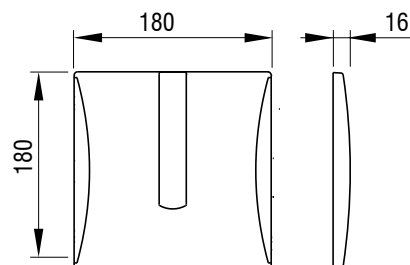

NYOMÓLAPOK PISZOÁRHOZ

HALITE IR, 230 V

- Alkalmazható öblítési funkcióval ellátott LIV-FIX vizelde elemekhez
- Elektronikus/érintés nélküli öblítés indítás infravörös technológiával
- Anyag/szín: rozsdamentes acél
- Előlről történő működtetéssel
- Felhasználó automatikus érzékelése
- Az indítási késleltetés 1 és 30 s között állítható
- Az érzékelő érzékenysége 25 és 70 cm között állítható
- LIV-FIX UR 135 IR 230 V vizelde szerelőkerethez (4060452775)
- Alkalmas (félig) nyilvános helyiségekhez